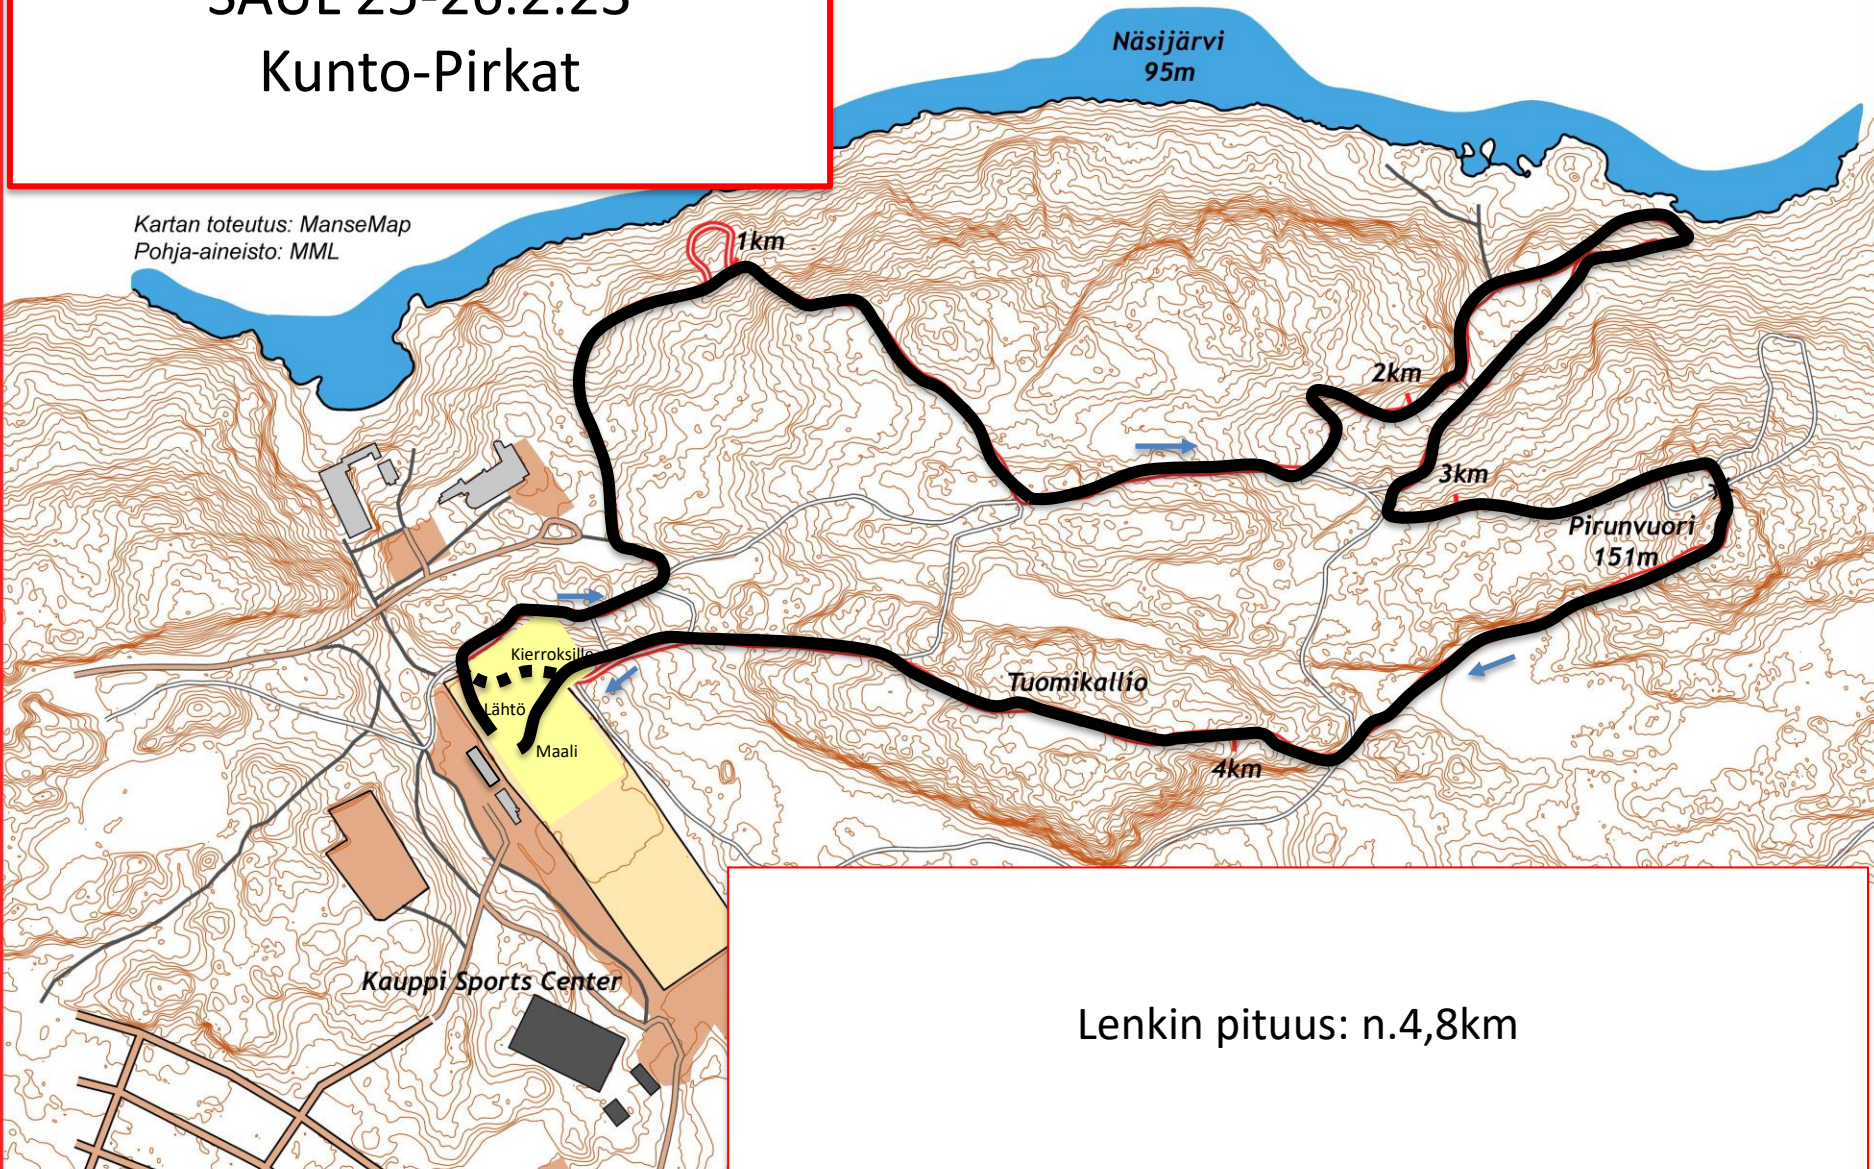

SAUL 25-26.2.23

Kunto-Pirkat

Kartan toteutus: ManseMap
Pohja-aineisto: MML

Lenkin pituus: n.4,8km